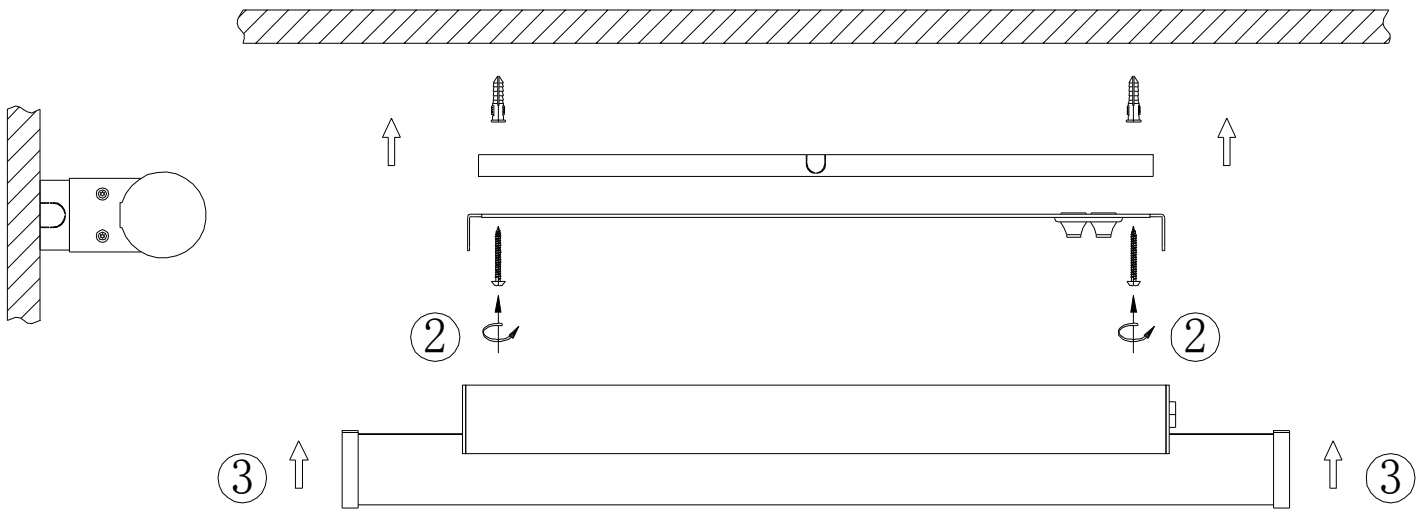

CARDI
Belysning från Elektroskandia

PIPE DISTANSRAM

EN60598/CEM2001/108/CE

230V 50Hz
IK10 IP44
-20°C/+50°C

www.cardi.se

Elektroskandia Sverige, 191 83 Sollentuna

CARDI
Belysning från Elektroskandia