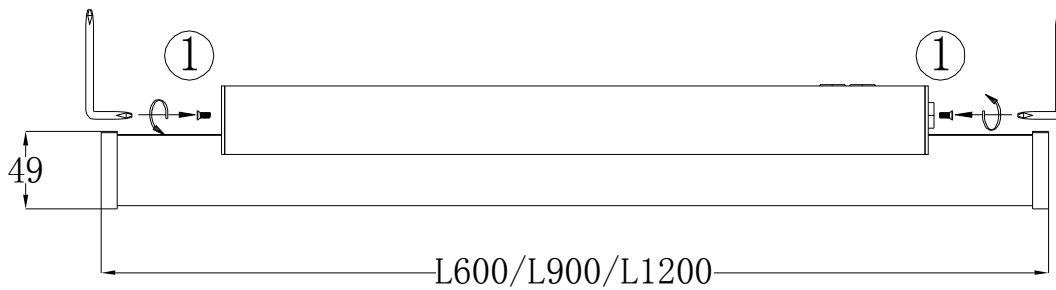

CARDI
Belysning från Elektroskandia

PIPE DISTANSRAM

EN60598/CEM2001/108/CE

230V 50Hz
IK10 IP44
-20°C/+50°C

www.cardi.se

Elektroskandia Sverige, 191 83 Sollentuna

CARDI
Belysning från Elektroskandia