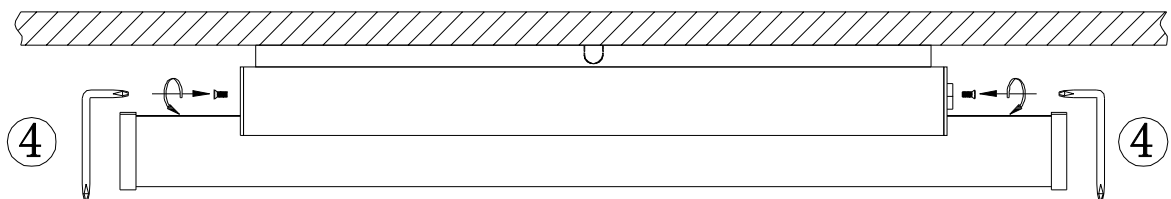

CARDI
Belysning från Elektroskandia

PIPE DISTANSRAM

EN60598/CEM2001/108/CE

230V 50Hz
IK10 IP44
-20°C/+50°C

www.cardi.se

Elektroskandia Sverige, 191 83 Sollentuna

CARDI
Belysning från Elektroskandia