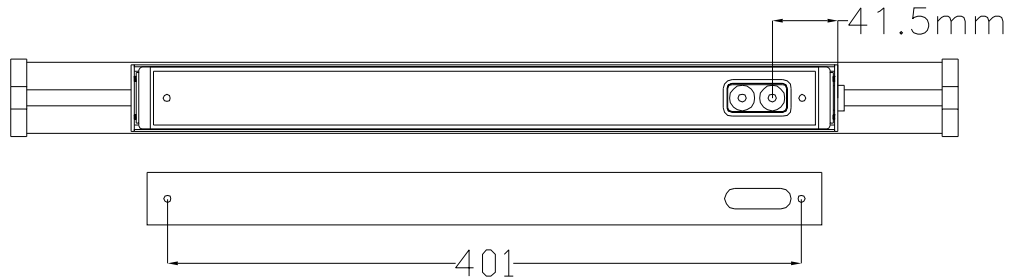

CARDI
Belysning från Elektroskandia

PIPE DISTANSRAM

EN60598/CEM2001/108/CE

230V 50Hz
IK10 IP44
-20°C/+50°C

www.cardi.se

Elektroskandia Sverige, 191 83 Sollentuna

CARDI
Belysning från Elektroskandia